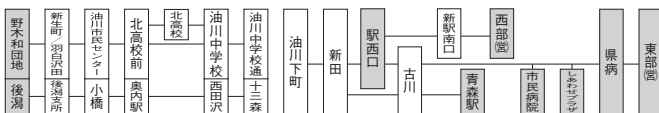

青森駅行は A国道・古川線 A1 東部営業所行は C造道・八重田線 C10
 県病行は C造道・八重田線 C12 市民病院行は K観光通り線 K34
 しあわせプラザ行は 60

野木和団地・後潟方面

野木和団地・後潟発

発地	時刻	経由地	行先	発地	時刻	経由地	行先
野木和団地	6:20	駅西口	東部(営)	後潟	11:40		青森駅
〃	6:35	〃	市民病院	野木和団地	12:02		駅西口
後潟	6:40		青森駅	後潟	12:44		青森駅
野木和団地	7:03	駅西口	県病	野木和団地	12:49	駅西口	東部(営)
後潟	7:05	〃	東部(営)	〃	13:15	新生町・駅西口	〃
野木和団地	7:13	新生町	青森駅	〃	13:43	駅西口	〃
〃	7:30	新生町・駅西口	東部(営)	〃	14:00	新生町	青森駅
〃	7:40	駅西口 新駅南口	西部(営)	〃	14:44		〃
〃	7:55	駅西口	東部(営)	後潟	14:51		〃
〃	8:25	新生町・駅西口	市民病院	野木和団地	15:19	新生町・駅西口	東部(営)
後潟	8:29	駅西口	しあわせプラザ	〃	15:53	駅西口	しあわせプラザ
奥内駅	8:30	〃	〃	〃	16:20	〃	市民病院
野木和団地	8:35	〃	東部(営)	〃	16:39		青森駅
〃	8:43	〃	青森駅	〃	16:55	北高校・駅西口 新駅南口	西部(営)
後潟	8:47		〃	後潟	17:07		青森駅
野木和団地	8:55	駅西口	東部(営)	野木和団地	17:44	駅西口	市民病院
〃	9:15		青森駅	〃	18:04		青森駅
〃	9:26	新生町・駅西口	東部(営)	〃	18:29		〃
〃	9:50		青森駅	後潟	18:41		〃
〃	10:12	新生町・駅西口	市民病院	野木和団地	19:05	駅西口	県病
後潟	10:49		青森駅	〃	19:38		青森駅
野木和団地	10:52	新生町	〃	〃	20:37		〃
〃	11:15	新生町・駅西口	市民病院	〃	20:59		〃
〃	11:37	駅西口	〃				

※北高校経由は、学休日は經由しません。

印は17ページ参照

◎運行経路

東部(営)は東部営業所、西部(営)は西部営業所、新駅は新青森駅、県病は県立中央病院