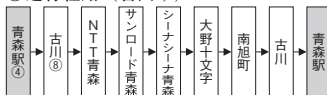

浜田循環線

路線名・系統番号

シーナシーナ青森で案内表示が変わります。

【左回り】シーナシーナ青森までは M旭町通り線 M35 →青森駅までは B新町線 B1
 【右回り】シーナシーナ青森までは K観光通り線 K35 →青森駅までは A国道・古川線 A1

左回り(青森駅⑥のりば・古川③のりば)				右回り(青森駅④のりば・古川⑧のりば)			
発地	時刻	シーナシーナ青森通過予定	行先	発地	時刻	シーナシーナ青森通過予定	行先
青森駅	7:40	8:05	青森駅	青森駅	8:00	8:29	青森駅
〃	8:35	9:00	〃	〃	8:55	9:24	〃
〃	9:35	10:01	〃	〃	10:03	10:33	〃
〃	10:35	11:01	〃	〃	10:48	11:18	〃
〃	11:35	12:01	〃	〃	11:50	12:20	〃
〃	12:30	12:56	〃	〃	13:10	13:40	〃
〃	13:20	13:46	〃	〃	14:00	14:30	〃
〃	14:35	15:01	〃	〃	15:00	15:30	〃
〃	15:35	16:01	〃	〃	16:00	16:30	〃
〃	16:35	17:01	〃	〃	17:05	17:35	〃
〃	17:40	18:06	〃	〃	17:55	18:25	〃
〃	18:35	19:00	〃	〃	18:53	19:23	〃
〃	19:35	20:00	〃	〃	19:45	20:14	〃
〃	20:35	21:00	〃				

◎運行経路(左回り)

◎運行経路(右回り)

路線名・系統番号

シーナシーナ青森で案内表示が変わります。

【左回り】シーナシーナ青森までは P浪船通り線 P35 →青森駅までは A国道・古川線 A1
 【右回り】シーナシーナ青森までは K観光通り線 K35 →青森駅までは A国道・古川線 A1

浪館・中央循環線

左回り(青森駅⑥のりば・古川①のりば)

発地	時刻	総合体育館通過予定	シーナシーナ青森通過予定	スケート場通過予定	市民病院通過予定	行先
青森駅	9:37	10:06	10:12	10:15	10:37	青森駅
〃	14:08	14:37	14:43	14:46	15:08	〃