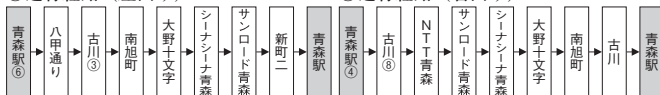

浜田循環線

路線名・系統番号

シーナシーナ青森で案内表示が変わります。

【左回り】シーナシーナ青森までは M旭町通り線 M35 →青森駅までは B新町線 B1
 【右回り】シーナシーナ青森までは K観光通り線 K35 →青森駅までは A国道・古川線 A1

左回り(青森駅⑥のりば・古川③のりば)				右回り(青森駅④のりば・古川⑧のりば)			
発地	時刻	シーナシーナ青森通過予定	行先	発地	時刻	シーナシーナ青森通過予定	行先
青森駅	7:40	8:05	青森駅	青森駅	8:00	8:29	青森駅
〃	8:35	9:00	〃	〃	8:55	9:24	〃
〃	9:35	10:01	〃	〃	10:03	10:33	〃
〃	10:35	11:01	〃	〃	10:48	11:18	〃
〃	11:35	12:01	〃	〃	11:50	12:20	〃
〃	12:30	12:56	〃	〃	13:10	13:40	〃
〃	13:20	13:46	〃	〃	14:00	14:30	〃
〃	14:35	15:01	〃	〃	15:00	15:30	〃
〃	15:35	16:01	〃	〃	16:00	16:30	〃
〃	16:35	17:01	〃	〃	17:05	17:35	〃
〃	17:40	18:06	〃	〃	17:55	18:25	〃
〃	18:35	19:00	〃	〃	18:53	19:23	〃
〃	19:35	20:00	〃	〃	19:45	20:14	〃
〃	20:35	21:00	〃				

◎運行経路(左回り)

◎運行経路(右回り)

路線名・系統番号

シーナシーナ青森で案内表示が変わります。

【左回り】シーナシーナ青森までは P浪船通り線 P35 →青森駅までは A国道・古川線 A1
 【右回り】シーナシーナ青森までは K観光通り線 K35 →青森駅までは A国道・古川線 A1

浪館・中央循環線

左回り(青森駅⑥のりば・古川①のりば)

発地	時刻	総合体育館通過予定	シーナシーナ青森通過予定	スケート場通過予定	市民病院通過予定	行先
青森駅	9:37	10:06	10:12	10:15	10:37	青森駅
〃	14:08	14:37	14:43	14:46	15:08	〃