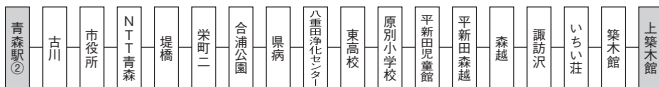

## 築木館方面(古川・県立中央病院・東高校経由)

路線名・系統番号

【築木館行】C造道・八重田線 C13

【青森駅行】A国道・古川線 A1

(青森駅～築木館560円・約60分)

築木館行			青森駅行		
発地	時刻	行先	発地	時刻	行先
青森駅	8:22	築木館	築木館	7:01	青森駅
〃	12:07	〃	〃	9:25	〃
〃	15:55	〃	〃	13:11	〃
〃	17:51	〃	〃	16:52	〃

### ◎運行経路(青森駅②のりば)