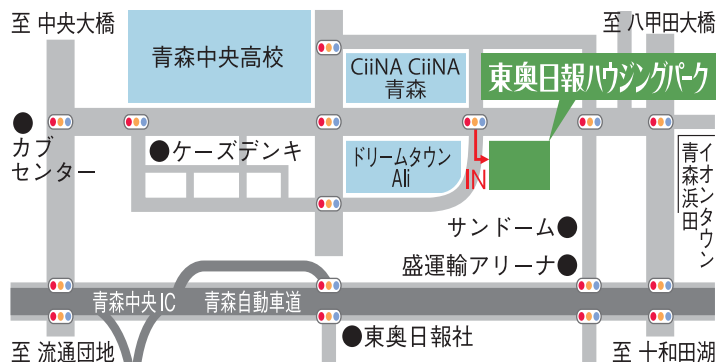

# マイホームの夢はここから

地球環境に優しい常設展示場「東奥日報ハウジングパーク」。  
ショッピングなど、家族みんなが一日中楽しめる、うれしい環境の浜田地区。  
ご家族でゆっくり、いつでもお気軽にお立寄りください。  
きっと、マイホームの夢が膨らむはず。うれしい、あったかい住宅展示場。

家は、性能。  
一条工務店

積水ハウス株式会社

大進建設

日本の家・檜の家  
日本ハウスHD

MISAWA 東北ミサワホーム

県内の常設住宅総合展示場  
4会場の情報満載!