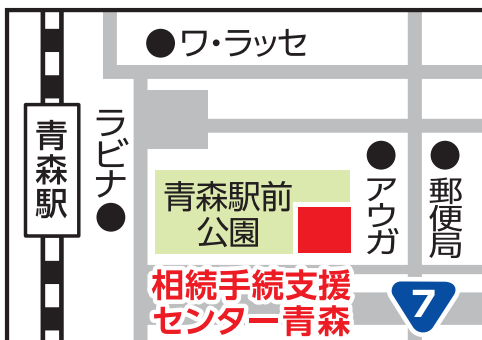

センター

[センター]〒030-0801  
青森県青森市新町1丁目2-18  
青森商工会議所会館4階

私たちがお手伝いいたします！

相続手続き支援センター® 青森

株式会社  
相続想

0120-540-447

〈営業時間〉  
9:00~17:00

詳しくは [相続手続き支援センター青森](#)