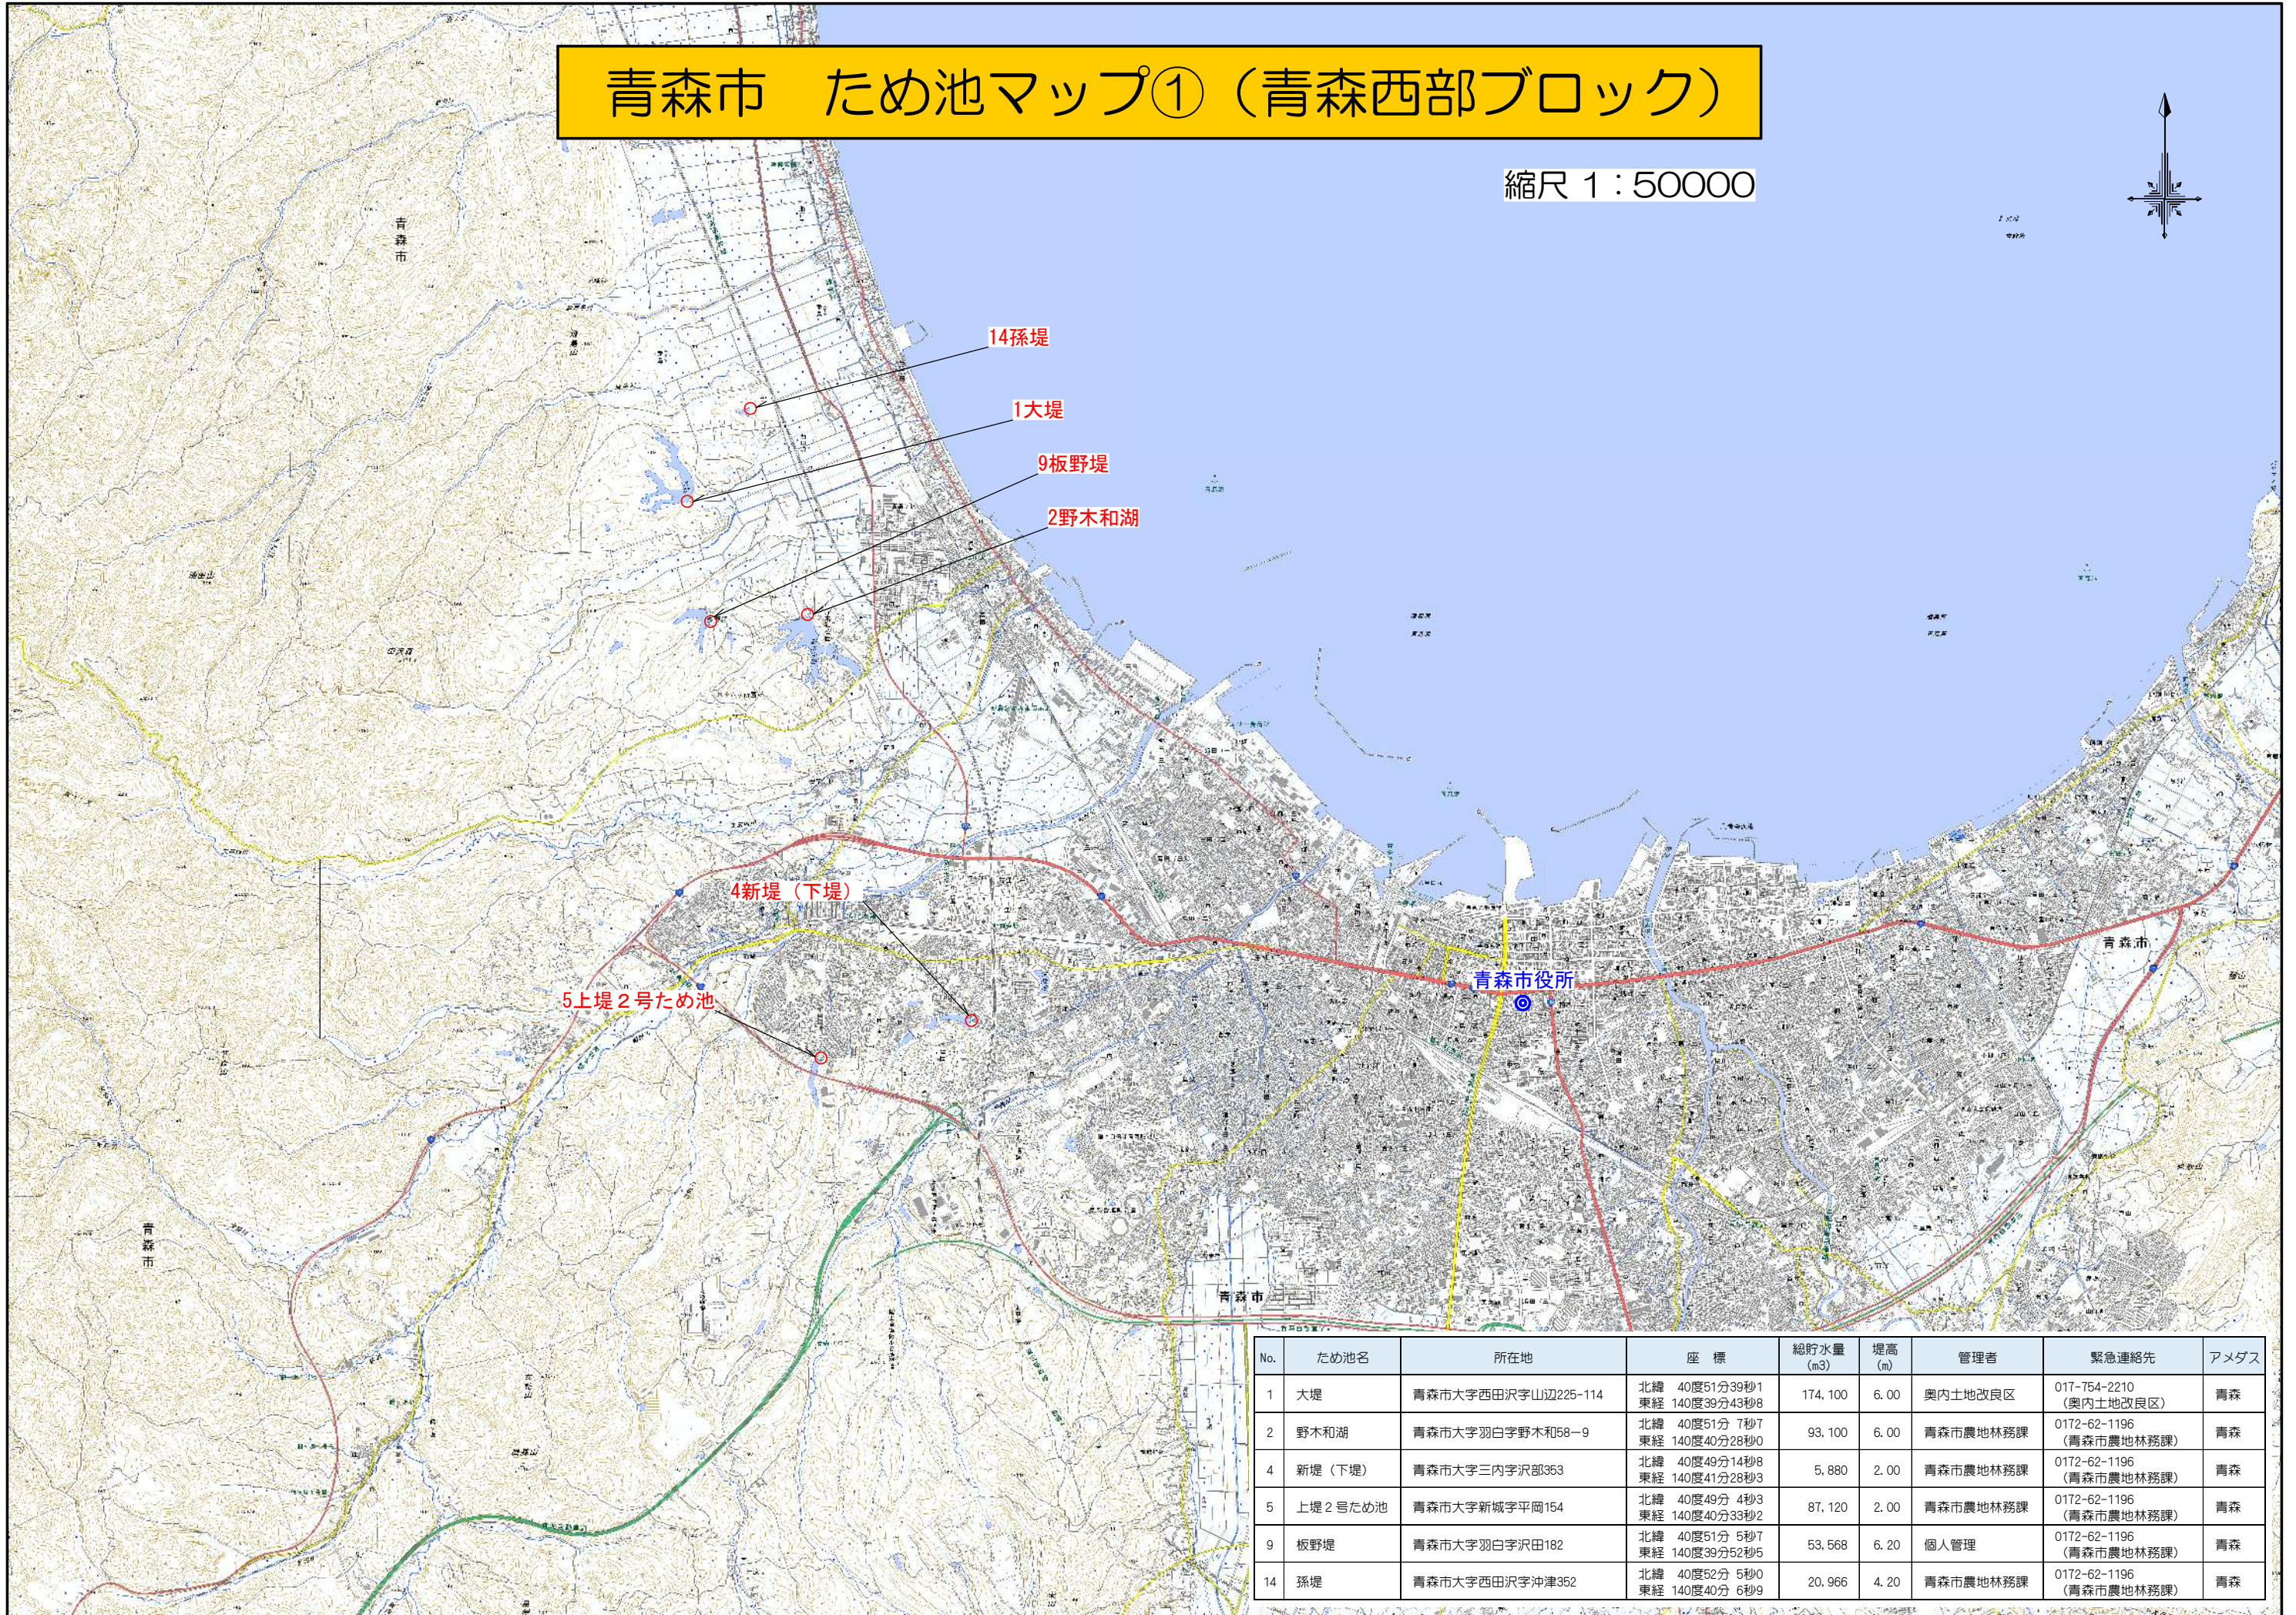

青森市 ため池マップ①（青森西部ブロック）

縮尺 1 : 50000

No.	ため池名	所在地	座標	総貯水量 (m ³)	堤高 (m)	管理者	緊急連絡先	アメダス
1	大堤	青森市大字西田沢字山辺225-114	北緯 40度51分39秒1 東経 140度39分43秒8	174, 100	6.00	奥内土地改良区	017-754-2210 (奥内土地改良区)	青森
2	野木和湖	青森市大字羽白字野木和58-9	北緯 40度51分 7秒7 東経 140度40分28秒0	93, 100	6.00	青森市農地林務課	0172-62-1196 (青森市農地林務課)	青森
4	新堤（下堤）	青森市大字三内字沢部353	北緯 40度49分14秒8 東経 140度41分28秒3	5, 880	2.00	青森市農地林務課	0172-62-1196 (青森市農地林務課)	青森
5	上堤 2号ため池	青森市大字新城字平岡154	北緯 40度49分 4秒3 東経 140度40分33秒2	87, 120	2.00	青森市農地林務課	0172-62-1196 (青森市農地林務課)	青森
9	板野堤	青森市大字羽白字沢田182	北緯 40度51分 5秒7 東経 140度39分52秒5	53, 568	6.20	個人管理	0172-62-1196 (青森市農地林務課)	青森
14	孫堤	青森市大字西田沢字沖津352	北緯 40度52分 5秒0 東経 140度40分 6秒9	20, 966	4.20	青森市農地林務課	0172-62-1196 (青森市農地林務課)	青森