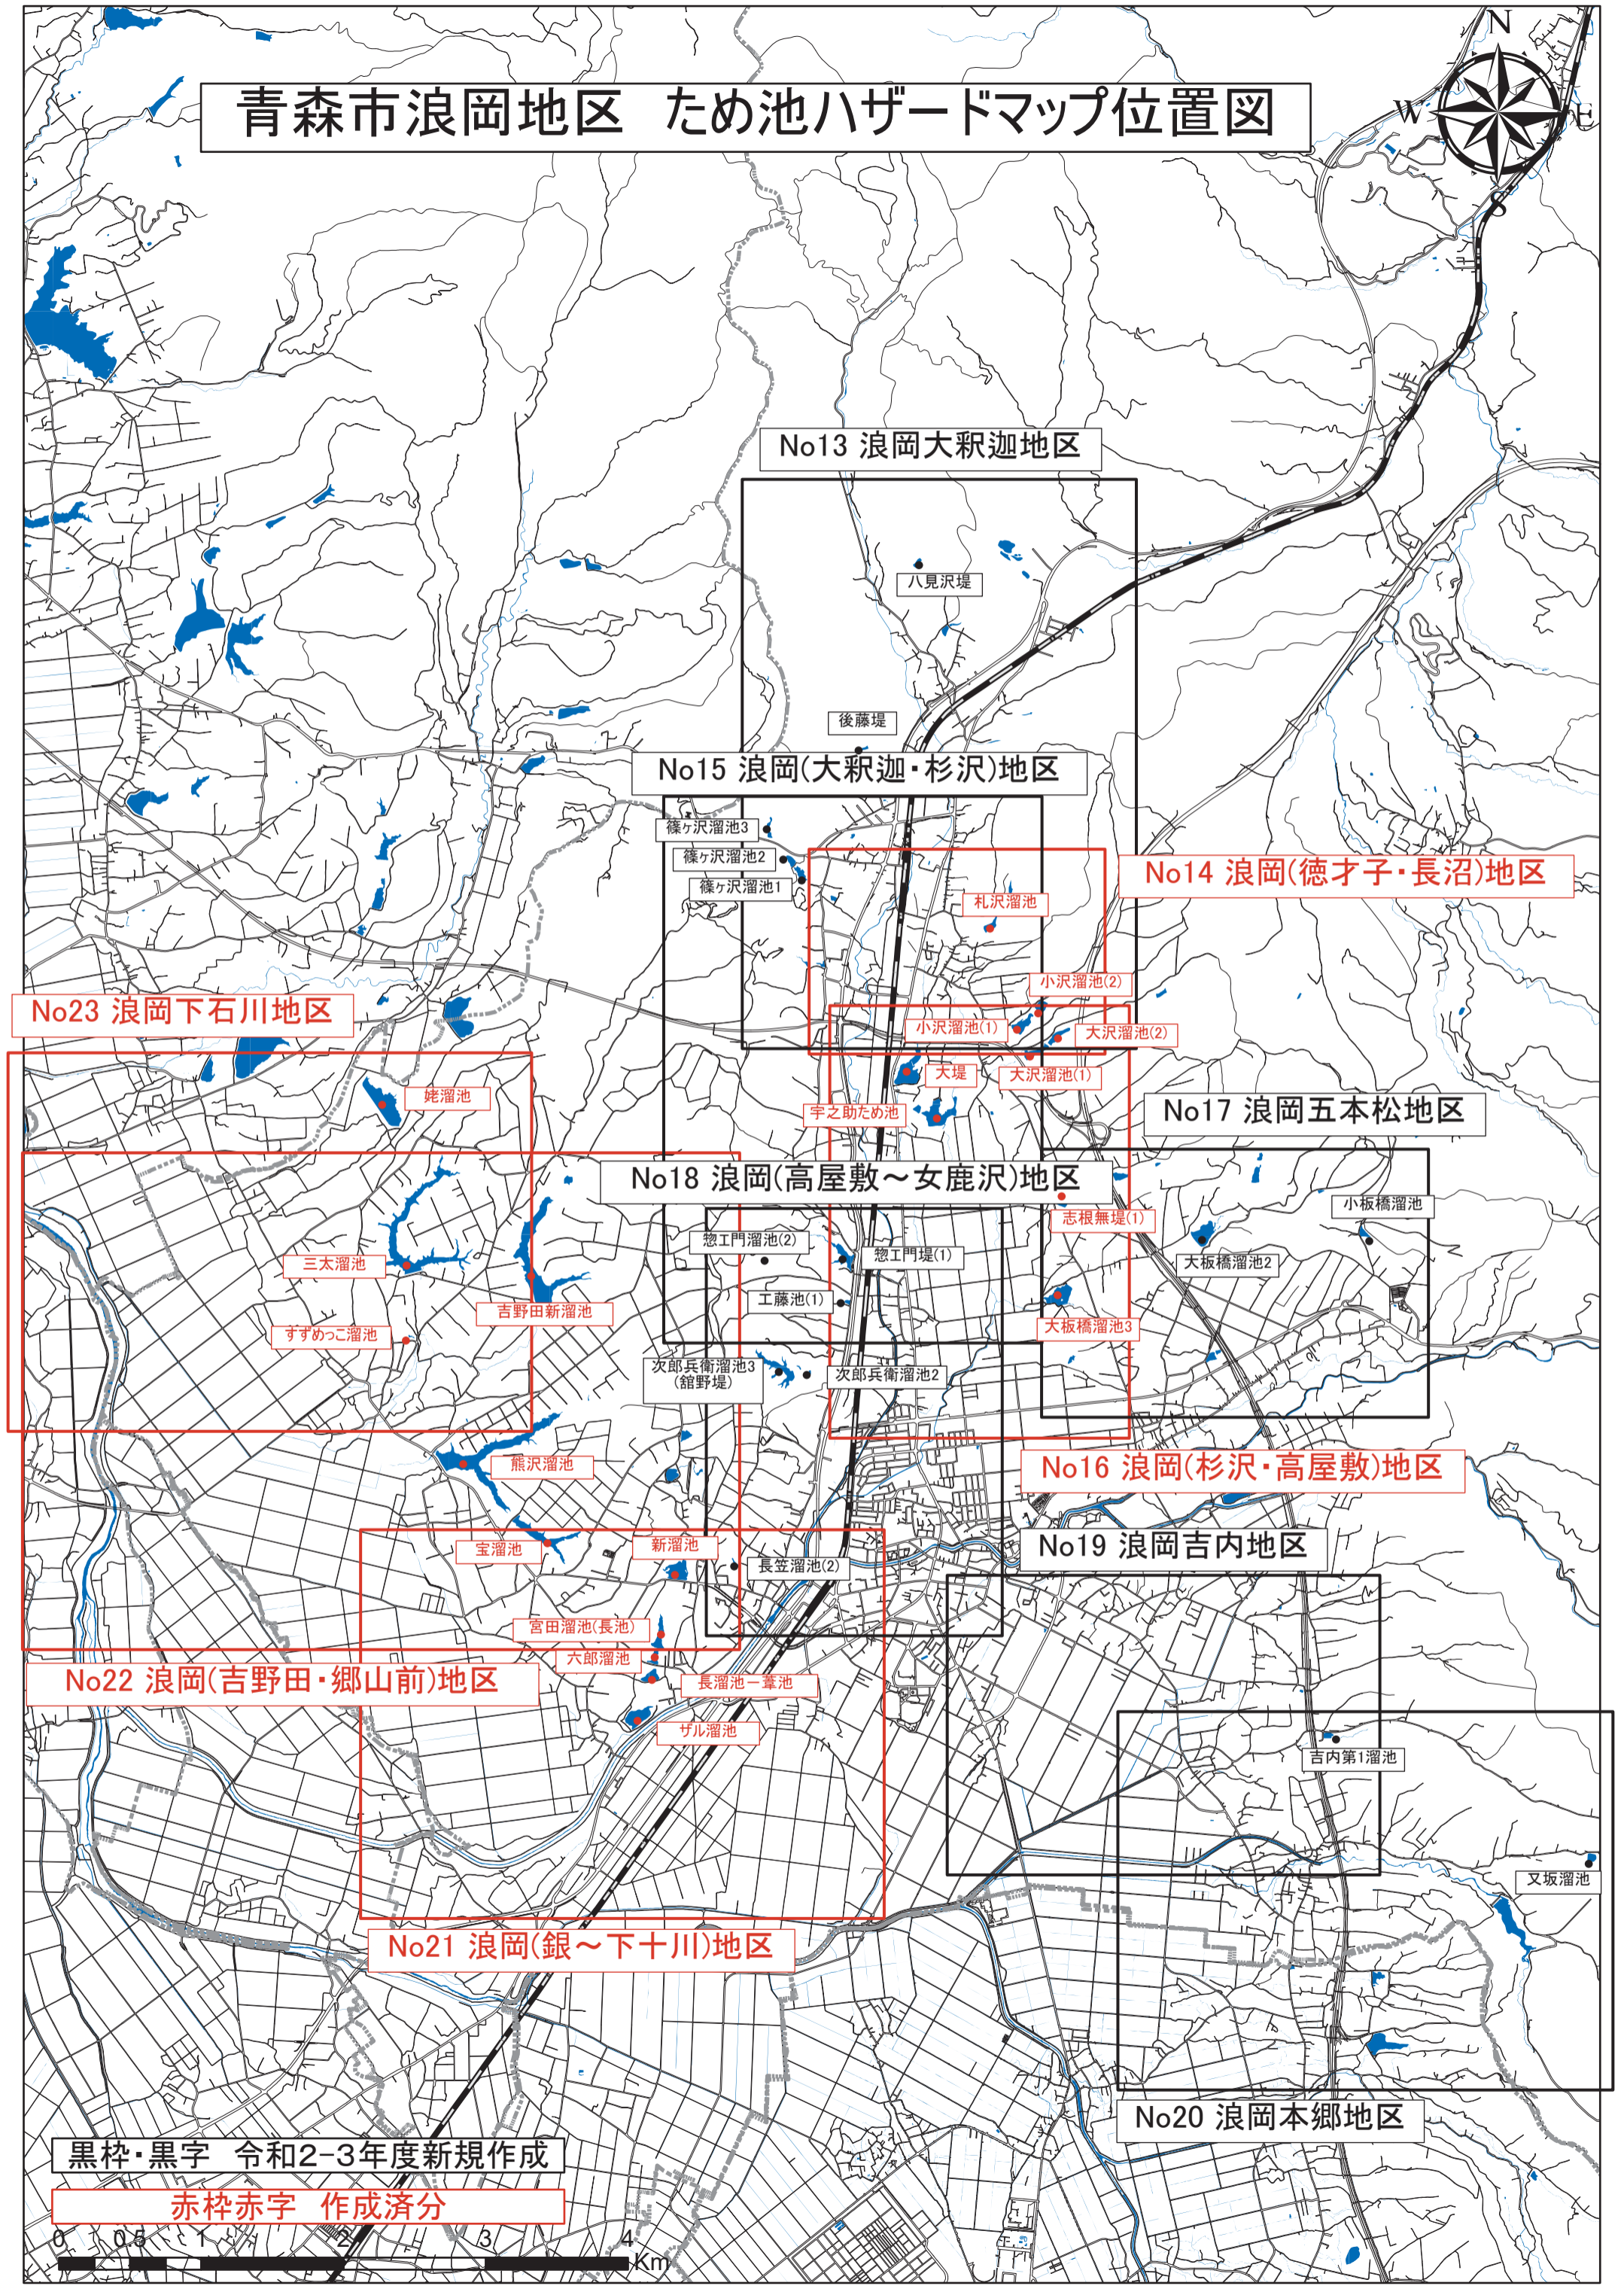

青森市浪岡地区 ため池ハザードマップ位置図

No13 浪岡大釈迦地区

No15 浪岡(大釈迦・杉沢)地区

No14 浪岡(徳才子・長沼)地区

No23 浪岡下石川地区

No17 浪岡五本松地区

No18 浪岡(高屋敷～女鹿沢)地区

No16 浪岡(杉沢・高屋敷)地区

No19 浪岡吉内地区

No22 浪岡(吉野田・郷山前)地区

No21 浪岡(銀～下十川)地区

No20 浪岡本郷地区

黒枠・黒字 令和2-3年度新規作成

赤枠赤字 作成済分