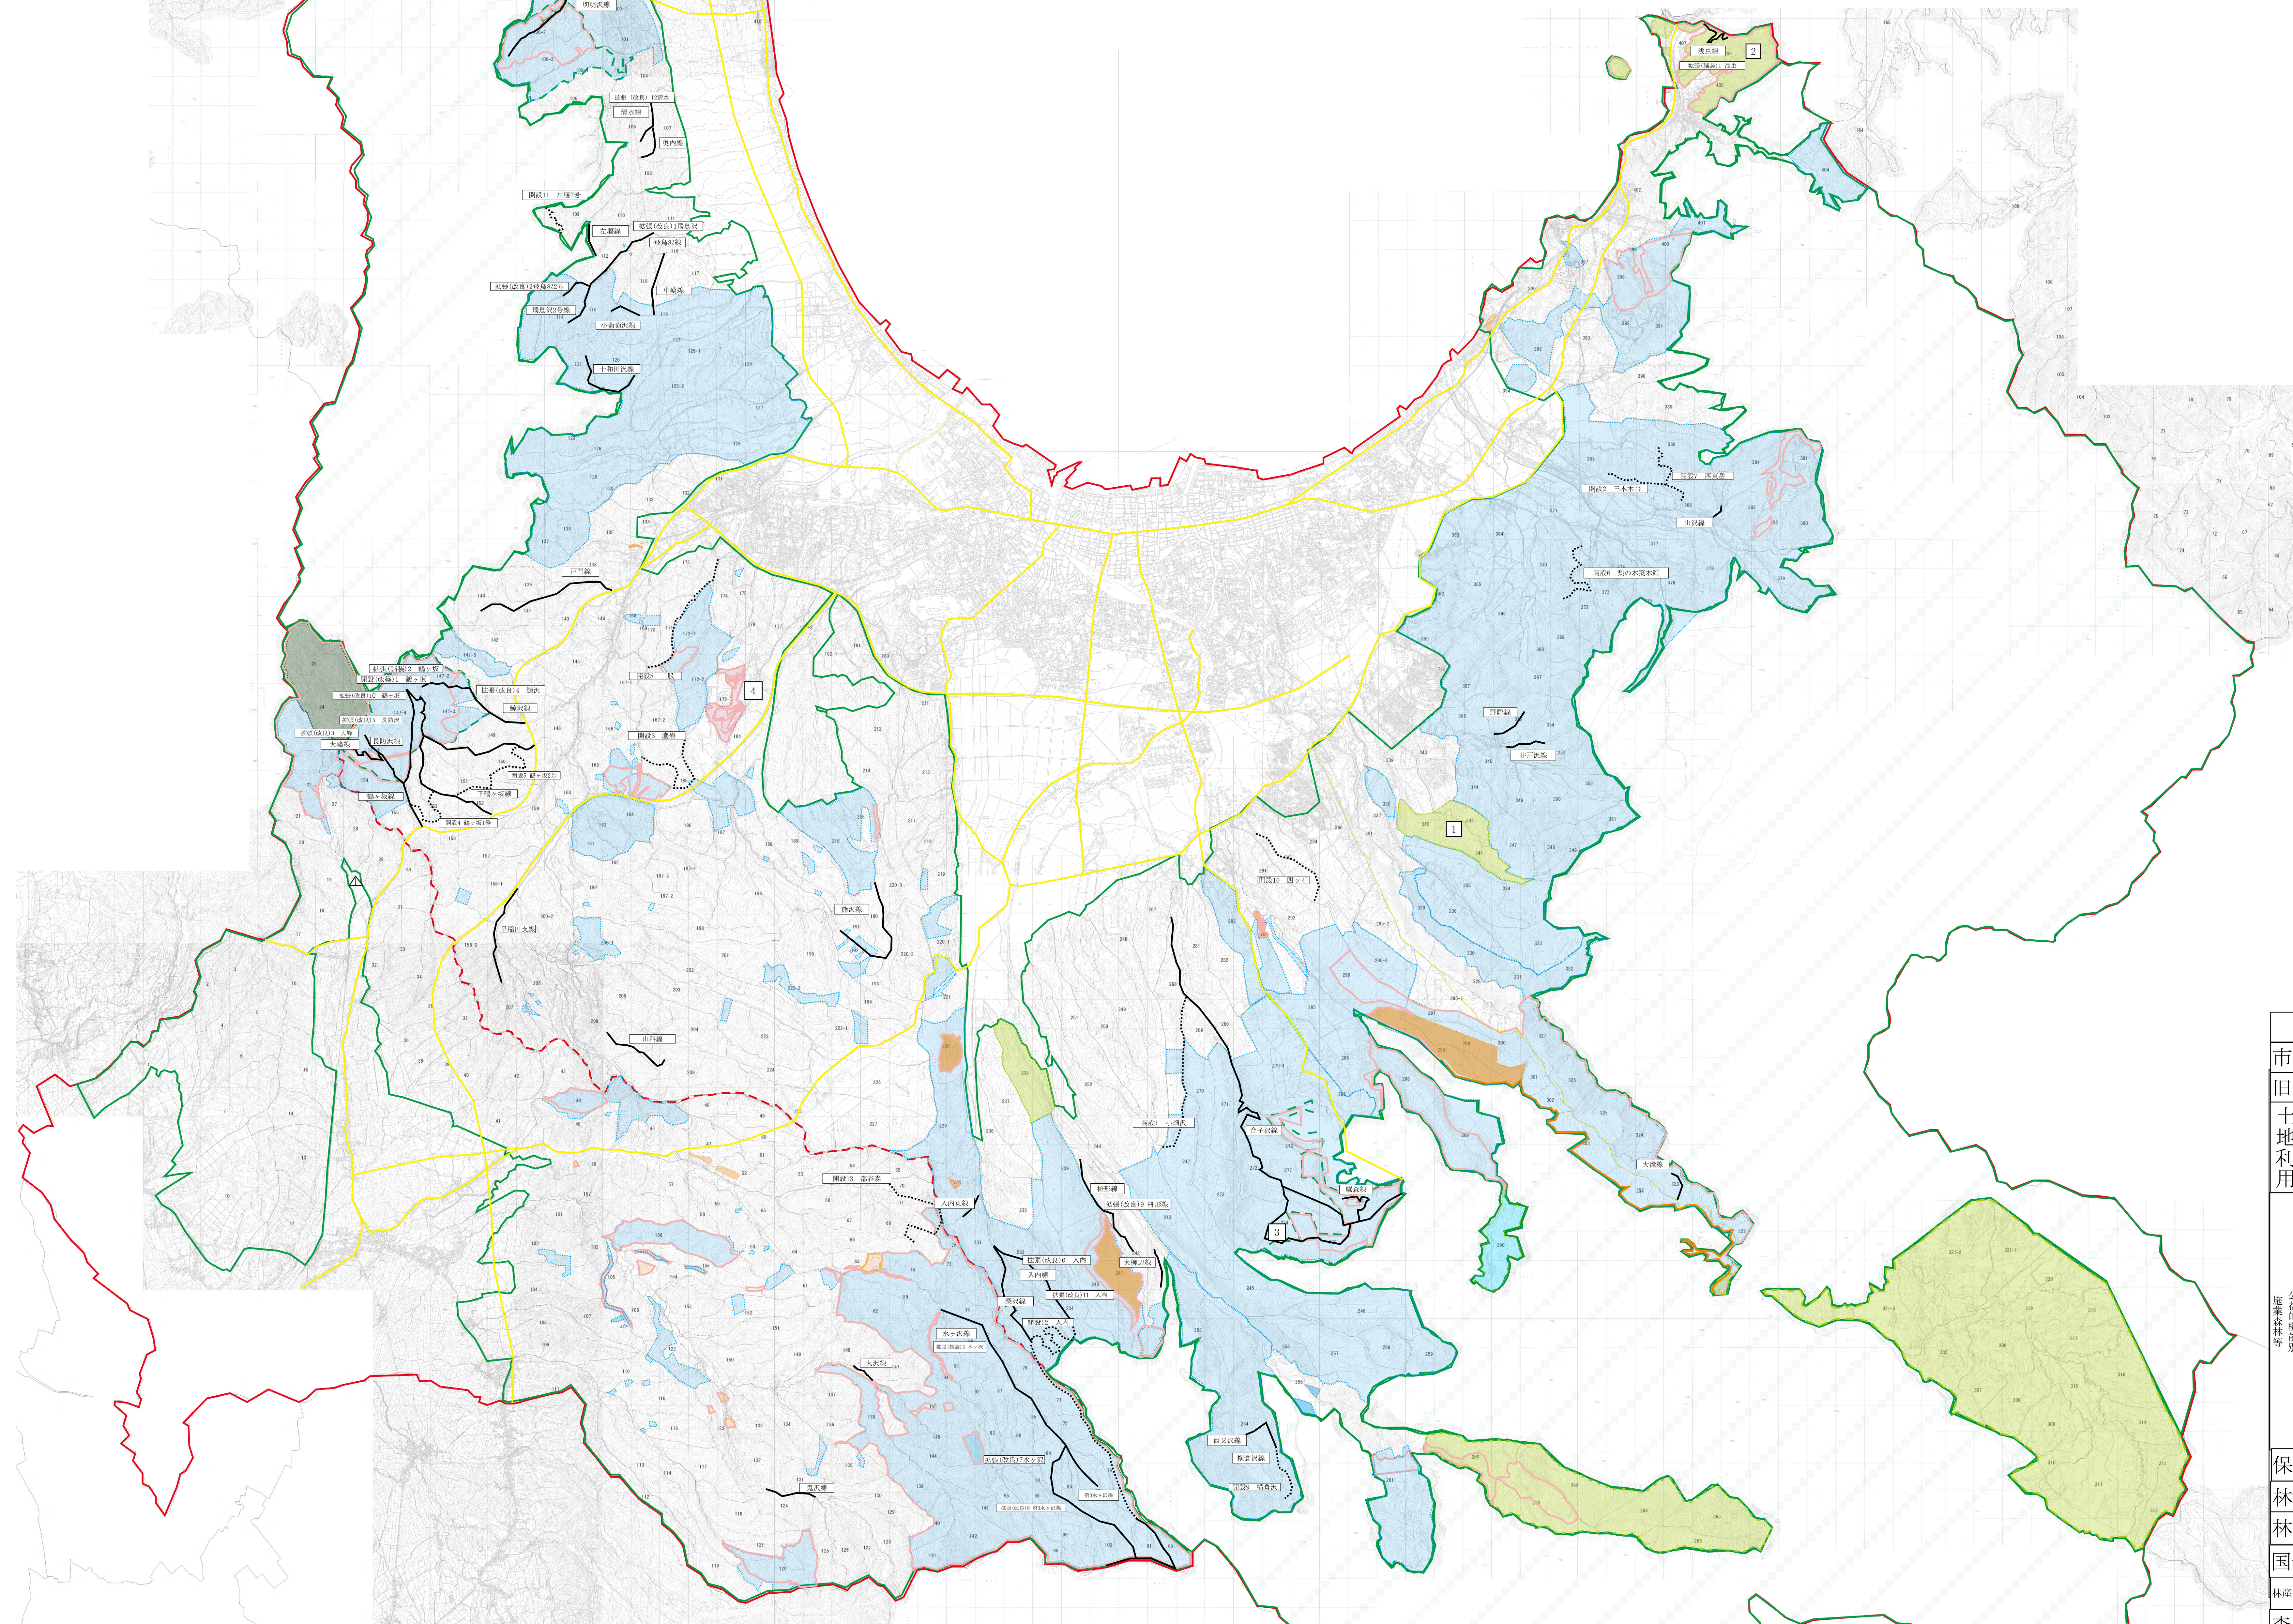

# 青森市森林整備計画 概要図

(1 : 50,000)

凡 例		
市町村界		
旧市町村界		
土地利用	民有林 (うち公有林)	
	国有林	
公益的機能別 施業森林等	水源の涵養機能の維持増進を図る森林施業を推進すべき森林	皆伐・10年
	土地に関する災害の防止機能及び土壌の保全の機能の維持増進を図る森林施業を推進すべき森林	皆伐・長
	快適な環境の形成の機能の維持増進を図る森林施業を推進すべき森林	皆伐・長
	保健文化機能維持増進を図る森林施業を推進すべき森林	択伐・複
	木材の生産機能の維持増進を図る森林施業を推進すべき森林	皆伐・物広
保安林区域		
林道 (既設)		
林道 (計画)		
国道・県道		
林産物の生産、流通、加工、販売施設		
森林の総合利用施設		