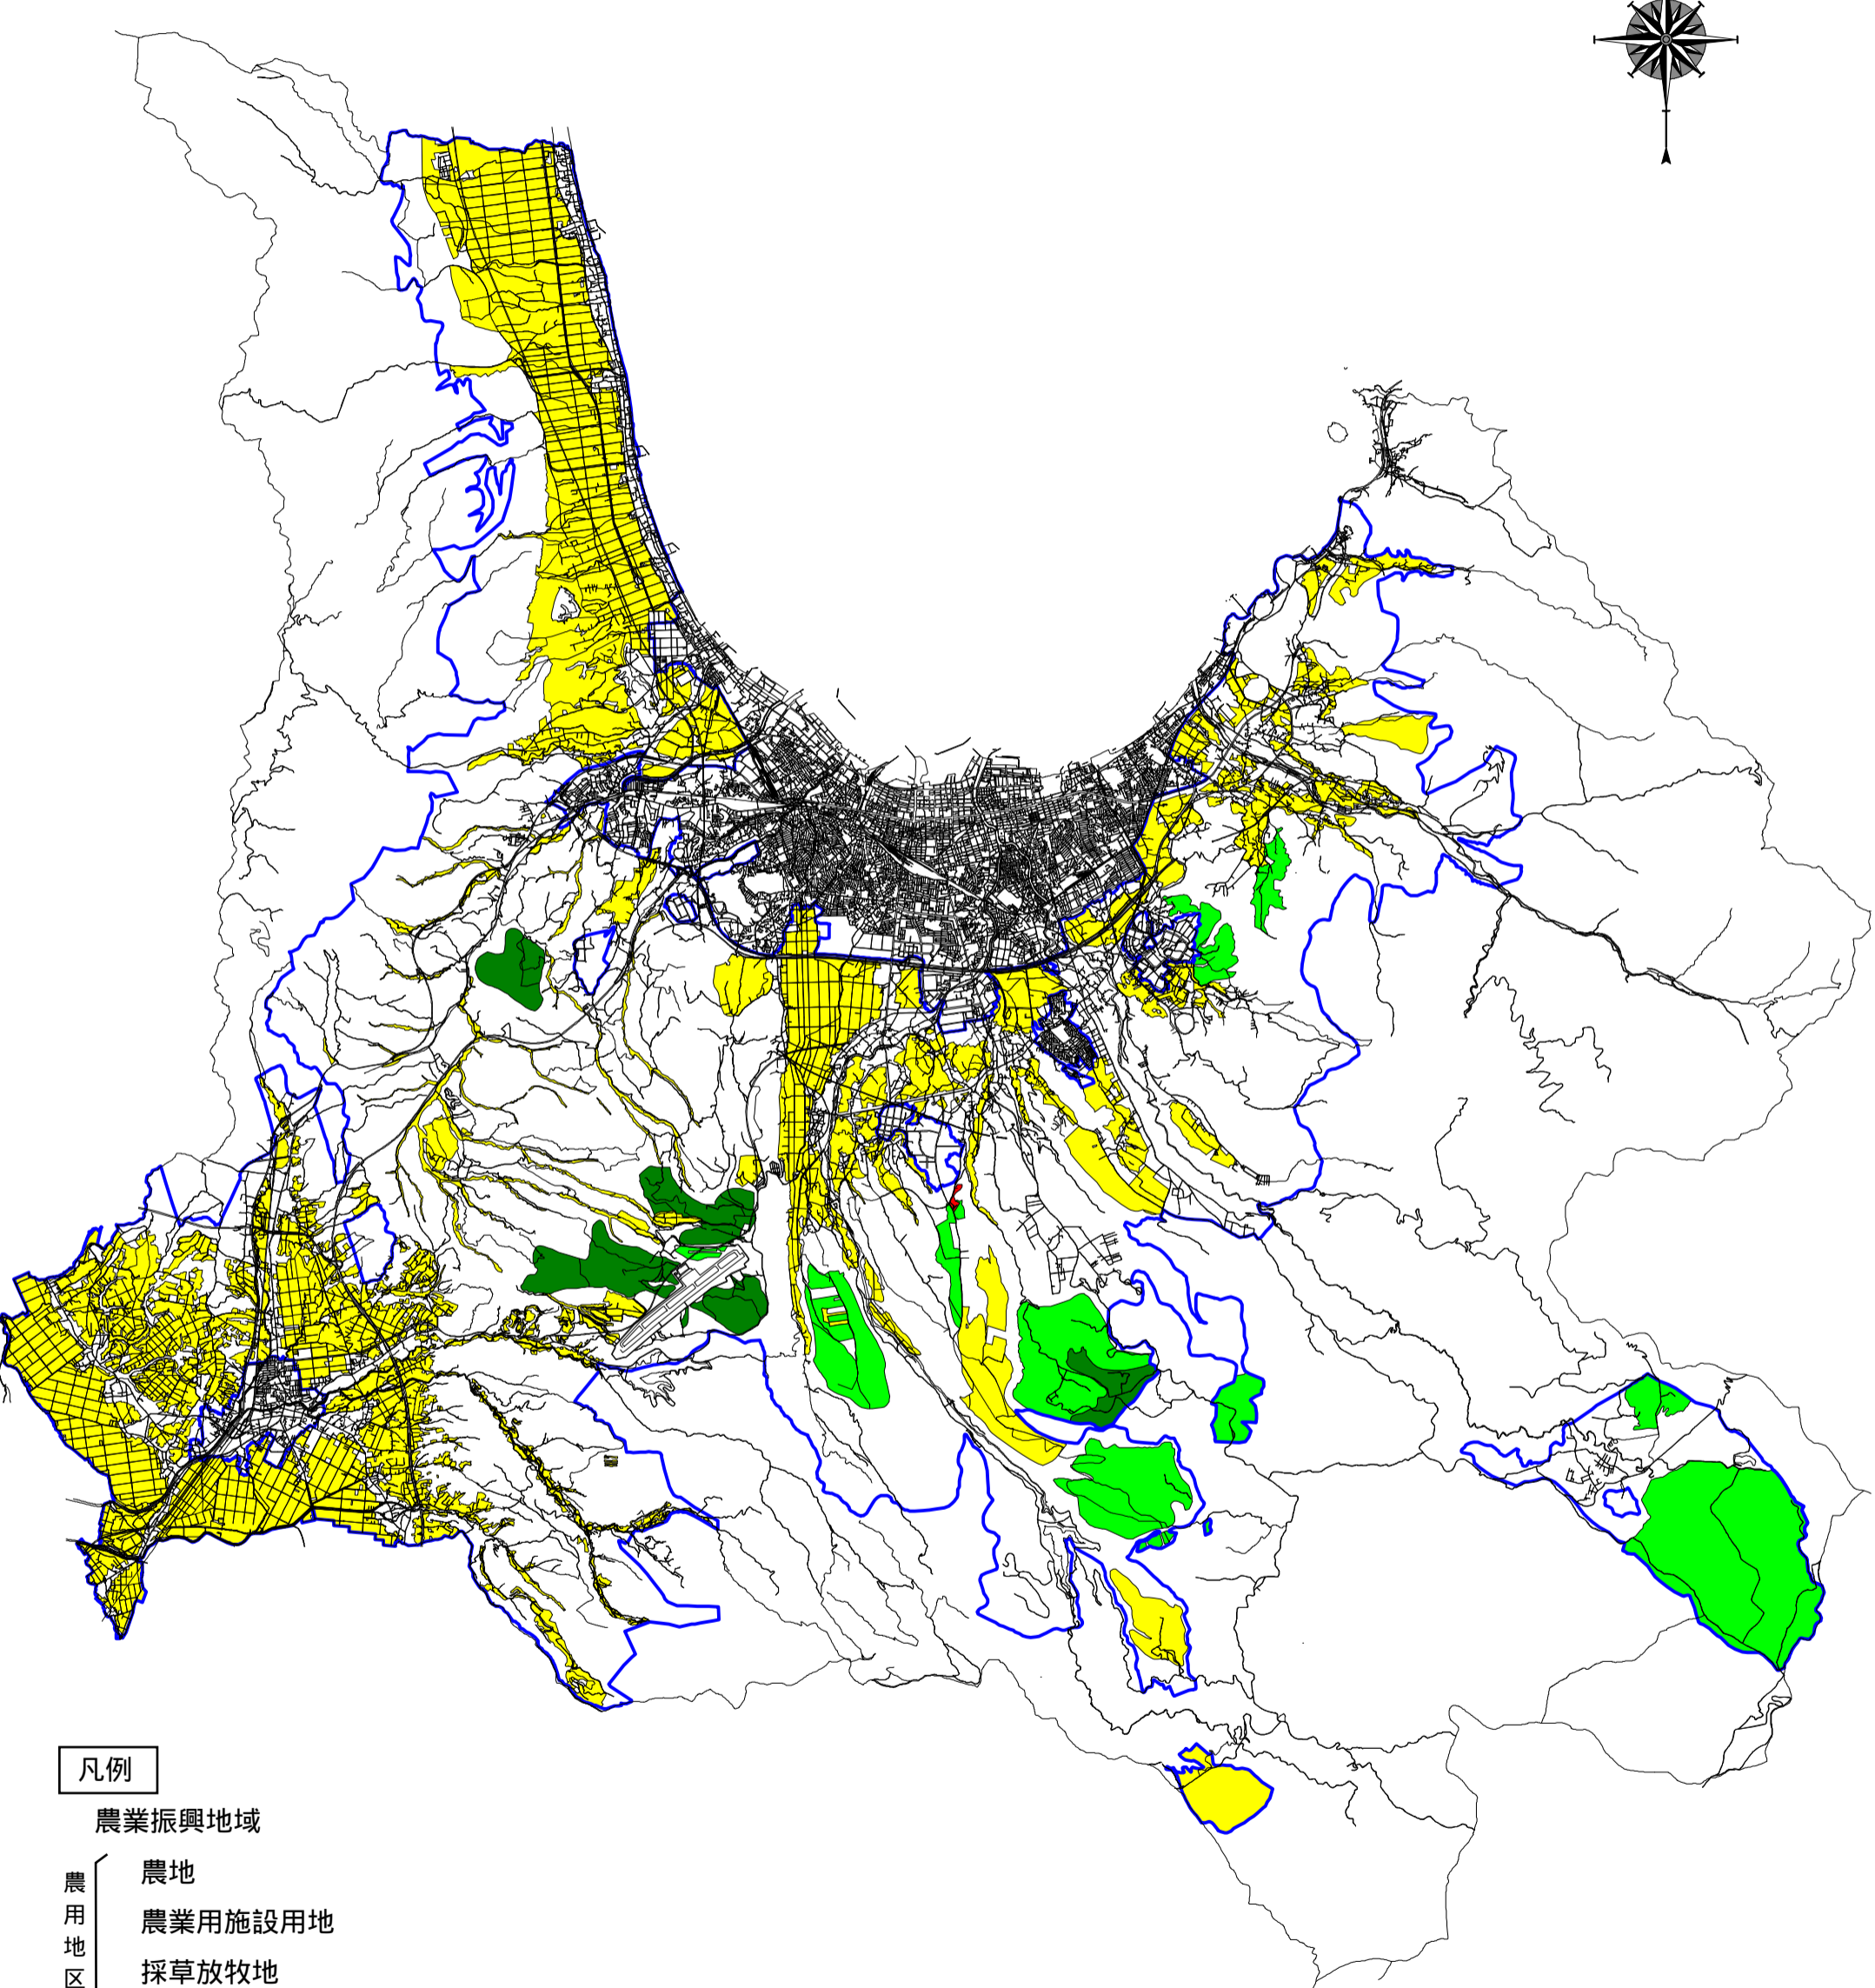

農業振興地域整備計画 土地利用計画図

- 凡例
- 農業振興地域
 - 農地
 - 農業用施設用地
 - 採草放牧地
 - 混牧林地

* 農業振興地域及び農用地区域の指定状況の概略を示したものであり、境界・形状等を正確に表示したものではありませんので、参考図としてご利用ください。