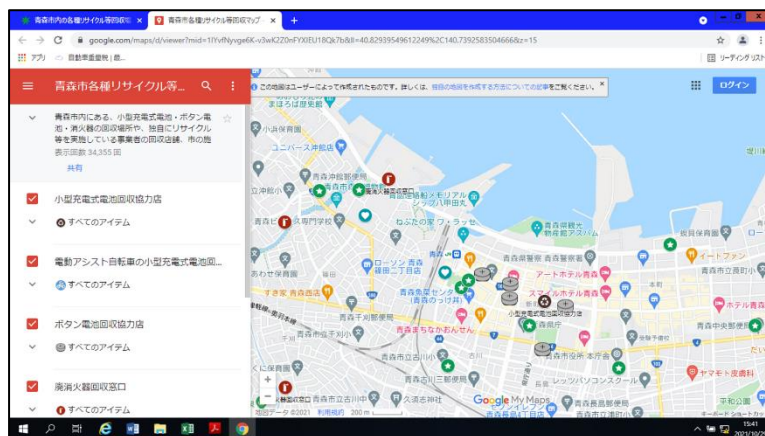

(参考) 【令和 2 年度訪問実績】

月日	店舗名	店舗数
8/3	青森駅ビルラビナ、	1
8/12	イトーヨーカドー青森店、ドリームタウン Ali、 ハードオフ・オフハウス青森中央店	3
8/17	ニトリ青森西バイパス店	1
8/19	はるやま青森西バイパス店、	1
8/26	さくら野百貨店青森本店、トイザラス青森店、 ニトリ青森大野店	3
11/6	ファッションセンターしまむら青森中央店、 DCM ホーマック青森東店	2
11/12	DCM ホーマック三内店	1
11/17	サンロード青森、西松屋イオンタウン青森浜田店、 サンドラッグ青森浜田店	3
12/17	萬屋青森東店、ダイソーイオンタウン青森東店、トヨタカ ローラ青森(株)	3
12/21	青森協働社ビル	1
12/24	DCM ホーマック浪岡店	1
3/2	カブセンター大野店、西青森店、 ベニーマート観光通店、メガ東青森店	4
3/4	メガ小柳店、ユニバース大野店	2
3/5	マエダストアガーラモール店	1
3/8	いとく浪岡店	1
3/11	ケーズデンキ青森西店	1
合計		29

3 大学等の学生へのごみの減量化・資源化の啓発

(1) 概要

市内大学・短期大学・専門学校と調整し、新入生ガイダンス等の機会に訪問し、ごみの分別・減量化の啓発を行う。また、都合が合わず訪問しての啓発が実施できない場合には、啓発資料を送付し、在校生に対し配布していただく等の対応を行うもの。

(2) 実施内容

【令和3年度実績】*令和3年10月末時点

No.	学校名	種別	実施日
1	青森田中学園（青森中央学院大学、青森中央短期大学 青森中央経理専門学校、青森中央文化専門学校）	大学、短期大学、専修学校	R3. 4. 3
2	青森県立保健大学	大学	R3. 4. 9
3	東奥保育・福祉専門学院	専修学校	R3. 4. 9
4	青森大学	大学	啓発資料送付のみ
5	青森公立大学	大学	啓発資料送付のみ
5	青森明の星短期大学	短期大学	啓発資料送付のみ
6	青森歯科医療専門学校	専修学校	啓発資料送付のみ
7	青森県ビューティー&メディカル専門学校 （旧ヘアアートカレッジ木浪学園）	専修学校	啓発資料送付のみ
9	青森ビジネス専門学校	専修学校	啓発資料送付のみ
10	青森市立高等看護学院	専修学校	啓発資料送付のみ

4 青森市資源ごみ等ステーションマップの作成及び周知

(1) 概要

衣類等の拠点回収の場所や、使用済小型充電式電池や廃消火器等の回収窓口について、Google マイマップ機能を活用し、回収協力店の所在地を Google マップ上に表示させる「青森市資源ごみ等ステーションマップ」を作成し周知する。

(2) 実施内容

青森市のホームページ上にリンクを掲載し市民に広く周知した。また、広報あおもり令和3年5月1日号にQRコード付きで啓発記事を掲載した。

青森市内の各種リサイクル等回収場所が「Googleマップ」で検索できる「青森市資源ごみ等ステーションマップ」

青森市資源ごみ等ステーションマップは小型充電式電池等の回収場所をGoogleマップで見ることができます。【持ち込む前にご確認ください】。本マップの検索結果は、必ずご自身の目で確認してください。

回収場所を検索できる品目

No	品目名
1	小型充電式電池
2	電動アシスト自転車の小型充電式電池
3	ボタン電池
4	廃火火器
5	個別にリサイクルを実施している事業者の回収店舗
6	市の施設等で設置している回収ボックス（ペットボトル回収ボックス、使用済みインクカートリッジ回収ボックス、使用済み携帯電話）