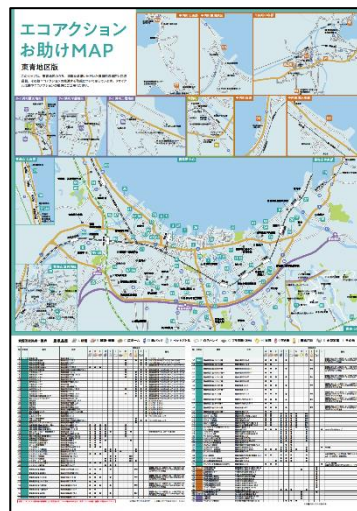

5 青森エコアクションお助けMAPの周知及び民間事業者によるリサイクル回収

(1) 概要

青森県が、各市町村の情報を基に、スーパーなどの民間事業者がプラスチックトレイ等を回収している店舗を紹介するため作成した青森エコアクションお助けMAPの周知を行う。