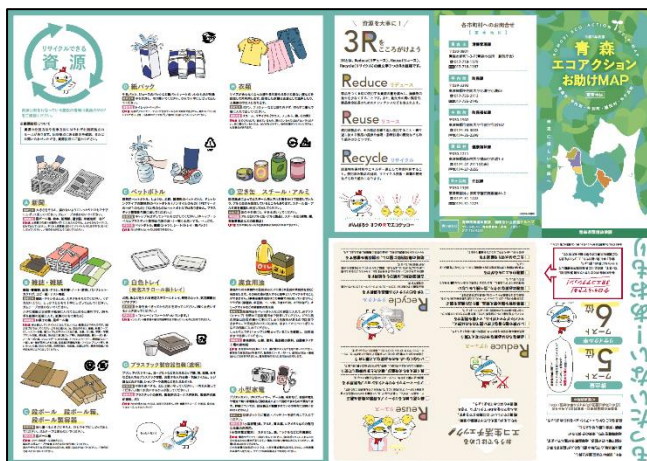

青森市内の各種リサイクル等回収場所が「Googleマップ」で検索できる「青森市資源ごみ等ステーションマップ」

青森市のホームページ上にリンクを掲載

関連リンク

青森市資源ごみ等ステーションマップ（Googleマップ）（外部サイトへリンク）（別ウィンドウで開きます）

【今後の予定】

令和3年12月発行予定の会報「せいそう」に掲載し啓発を実施する予定。

5 青森エコアクションお助けMAPの周知及び民間事業者によるリサイクル回収

(1) 概要

青森県が、各市町村の情報を基に、スーパーなどの民間事業者がプラスチックトレイ等を回収している店舗を紹介するため作成した青森エコアクションお助けMAPの周知を行う。

(2) 実施内容

青森市のホームページ上にリンクを掲載し市民に広く周知した。

青森市のホームページ上にリンクを掲載