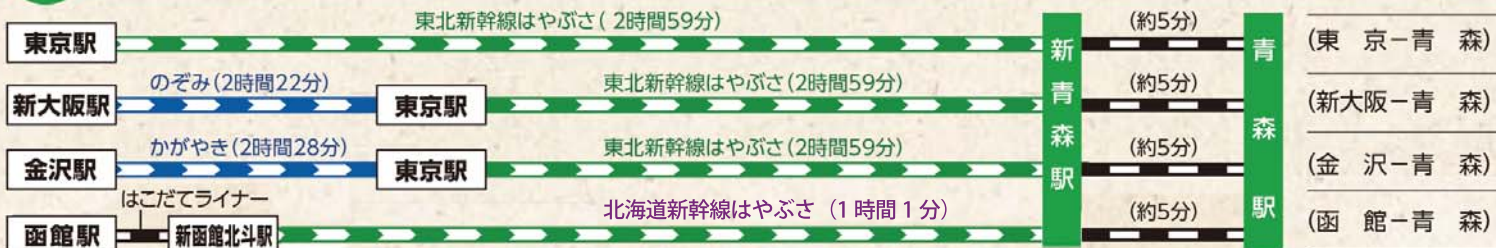

フェリー

3時間40分~4時間

函館 青森

- お問い合わせ / ●津軽海峡フェリー青森支店 TEL.017-766-4733
 ●青函フェリー青森支店 TEL.017-782-3671

鉄道の所要時間

※各区間の所要時間は最短時間となっております。 ※乗り継ぎ時間は含まれません。

※新青森駅から青森駅までは車で約10分・バスで約20分

主要インターチェンジからの所要時間 (時速80kmで算定 / 距離・時間は青森中央ICまでのもの)