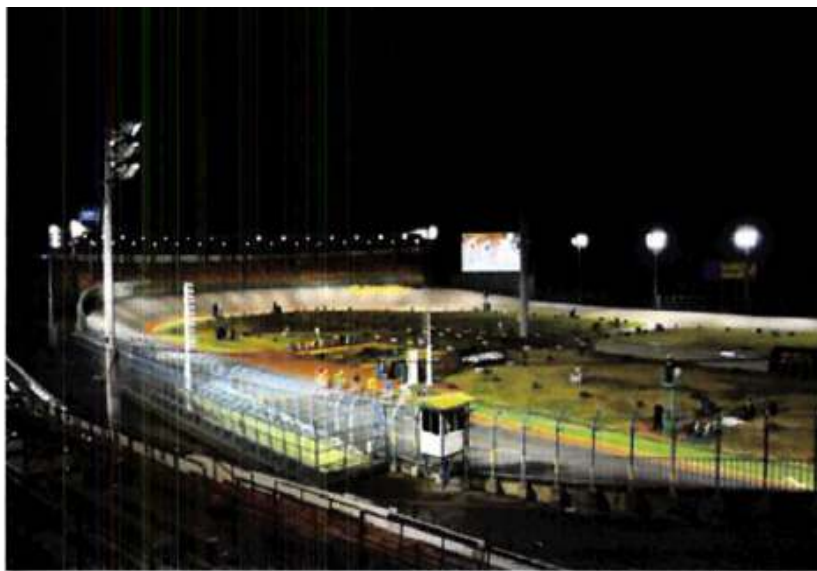

LED照明への交換について

- 商用電力部分の既設電灯全部(68灯)をLED照明に交換。