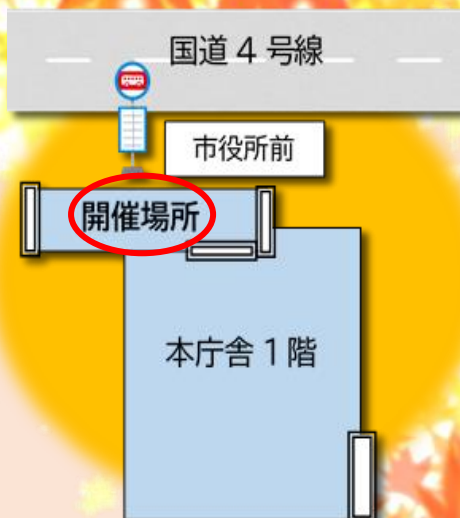

※新型コロナウイルス感染症対策のため、マスクの着用について、引き続きご協力ください。

出店事業所は都合により変更になる場合があります。

MASK

【お問合せ】 青森市 福祉部 障がい者支援課

青森市新町1丁目3番7号 TEL(017)734-2317 FAX(017)734-5329

10月の  
出店事業所は裏面へ

# かららマルシェ

開催会場：本庁舎

エントランスホール

10月のみ本庁舎での開催です。  
駅前庁舎ではありませんので、ご注意ください！