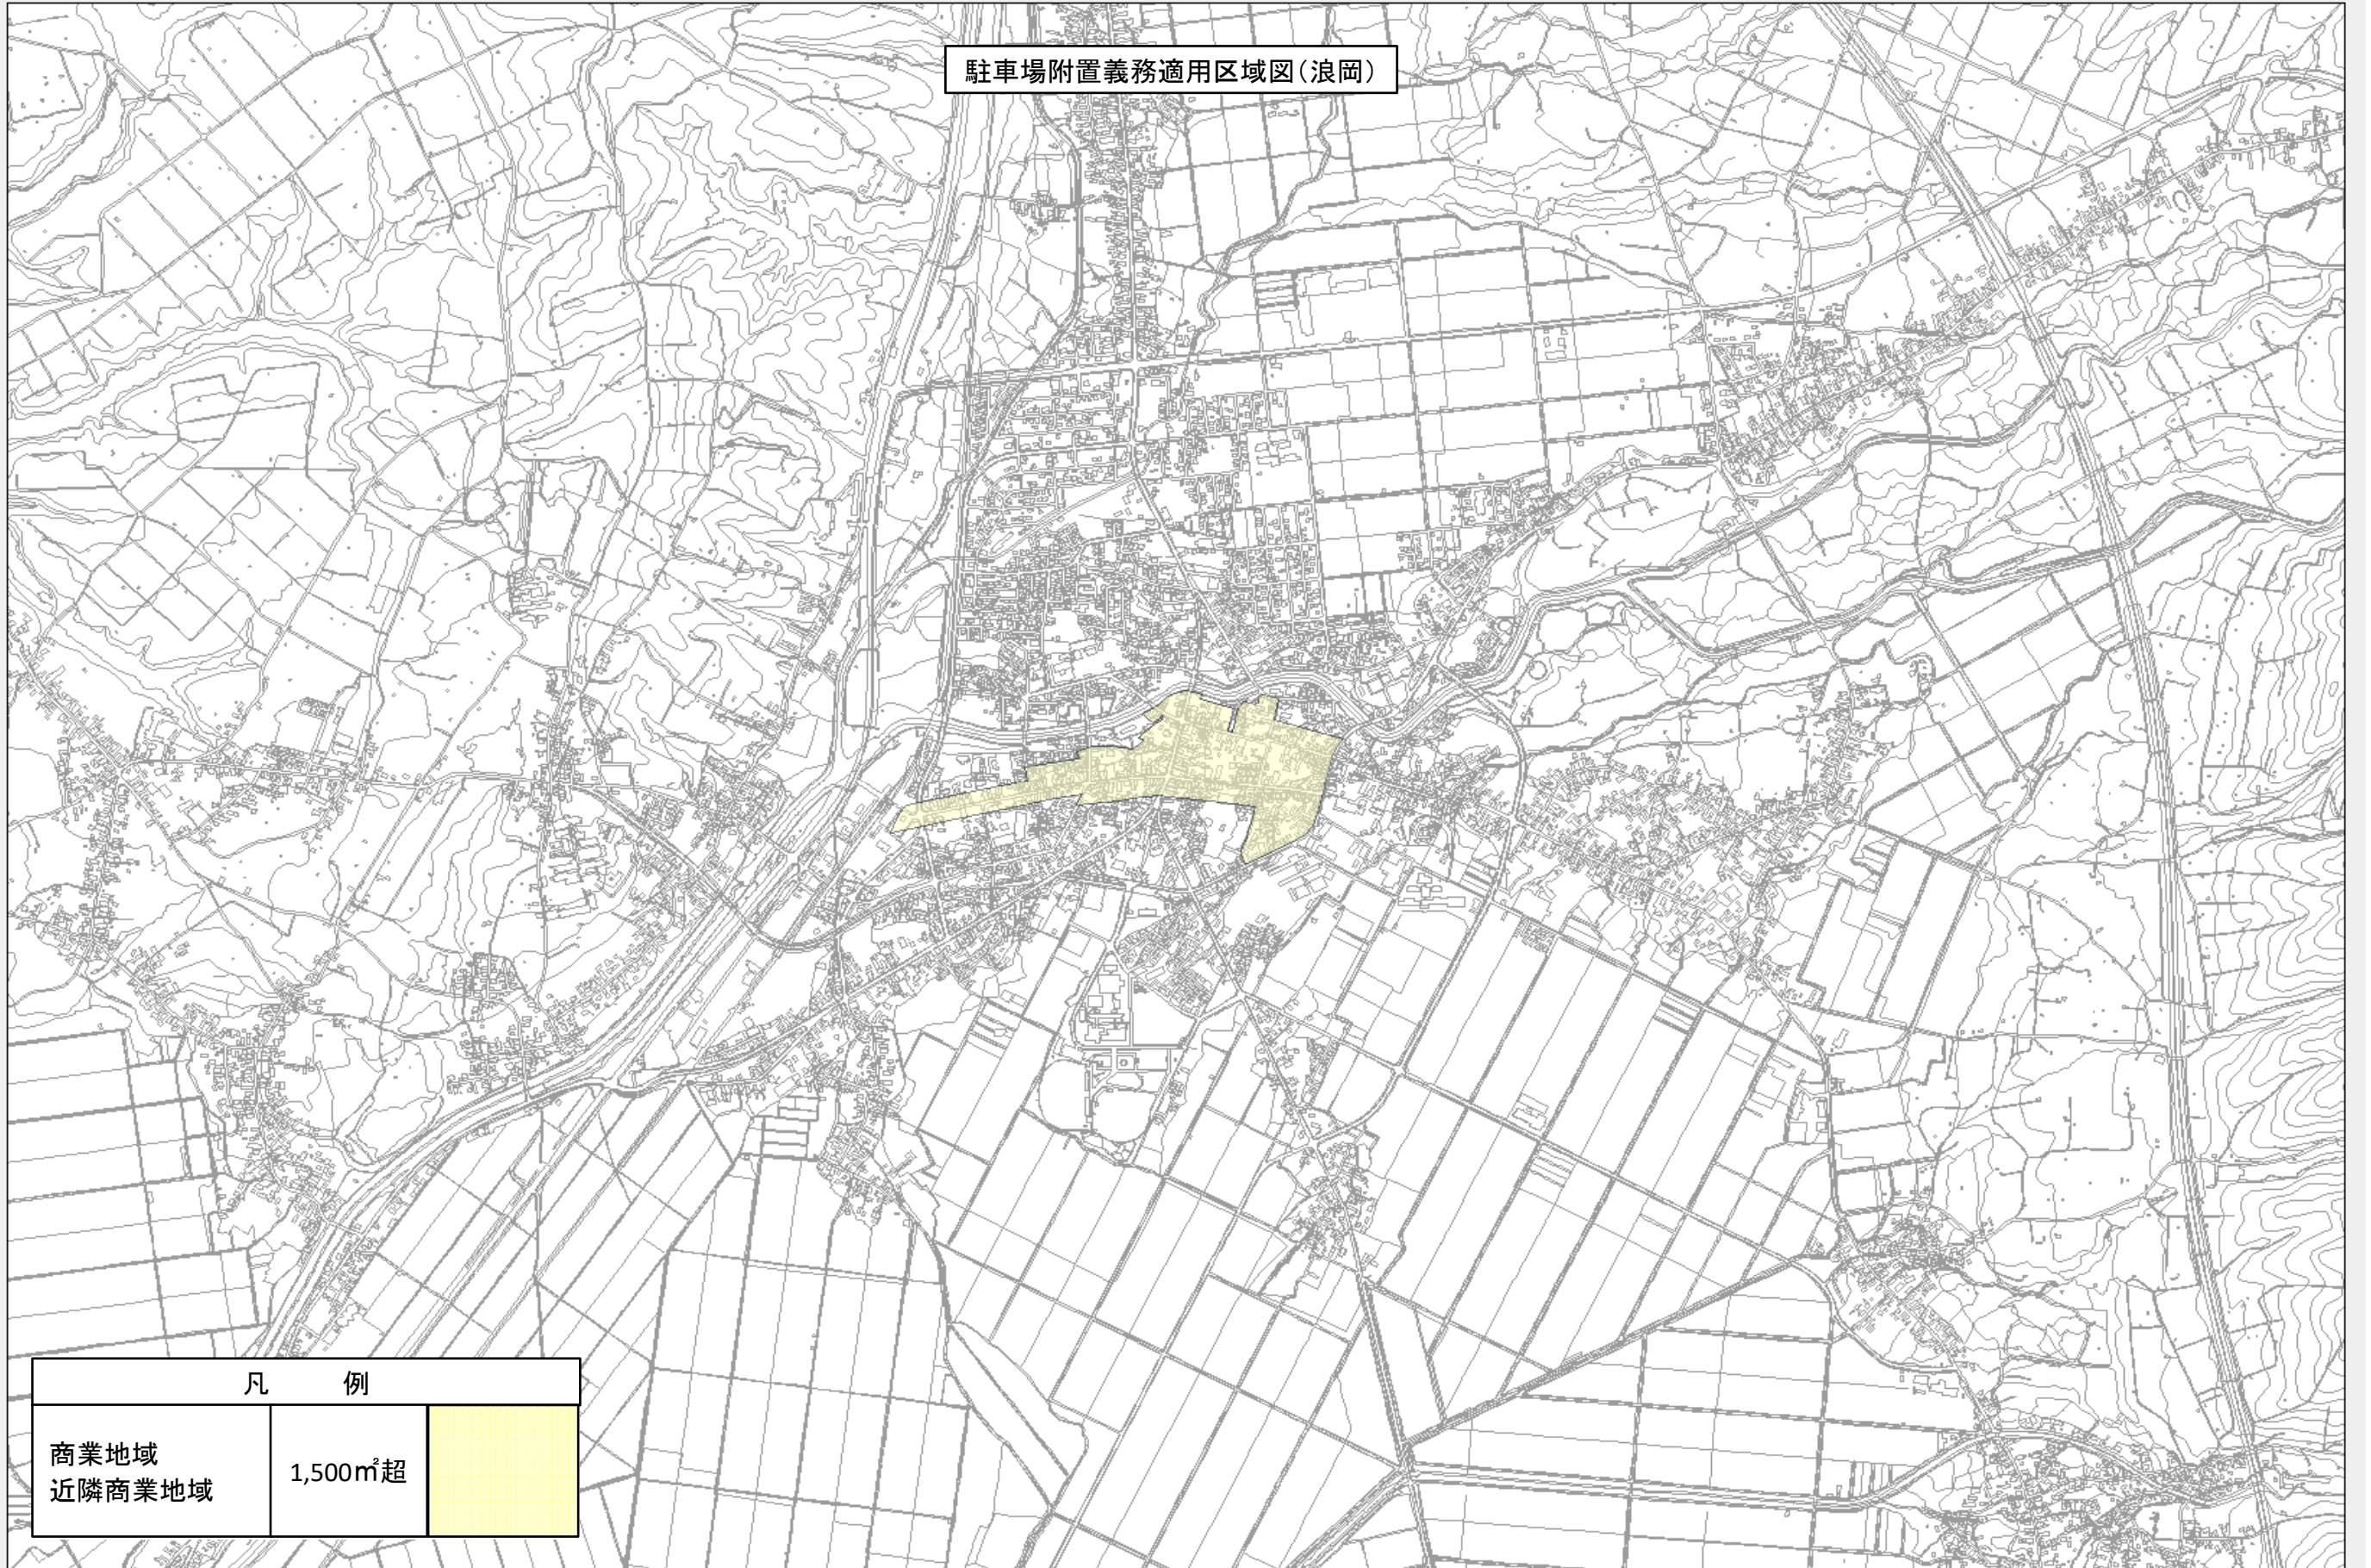

駐車場附置義務適用区域図(青森)

浅虫地区

凡 例		
駐車場整備地区 商業地域 近隣商業地域	1,500㎡超	Yellow
周辺地区	3,000㎡超	Cross-hatch

駐車場附置義務適用区域図(浪岡)

凡 例	
商業地域 近隣商業地域	1,500㎡超