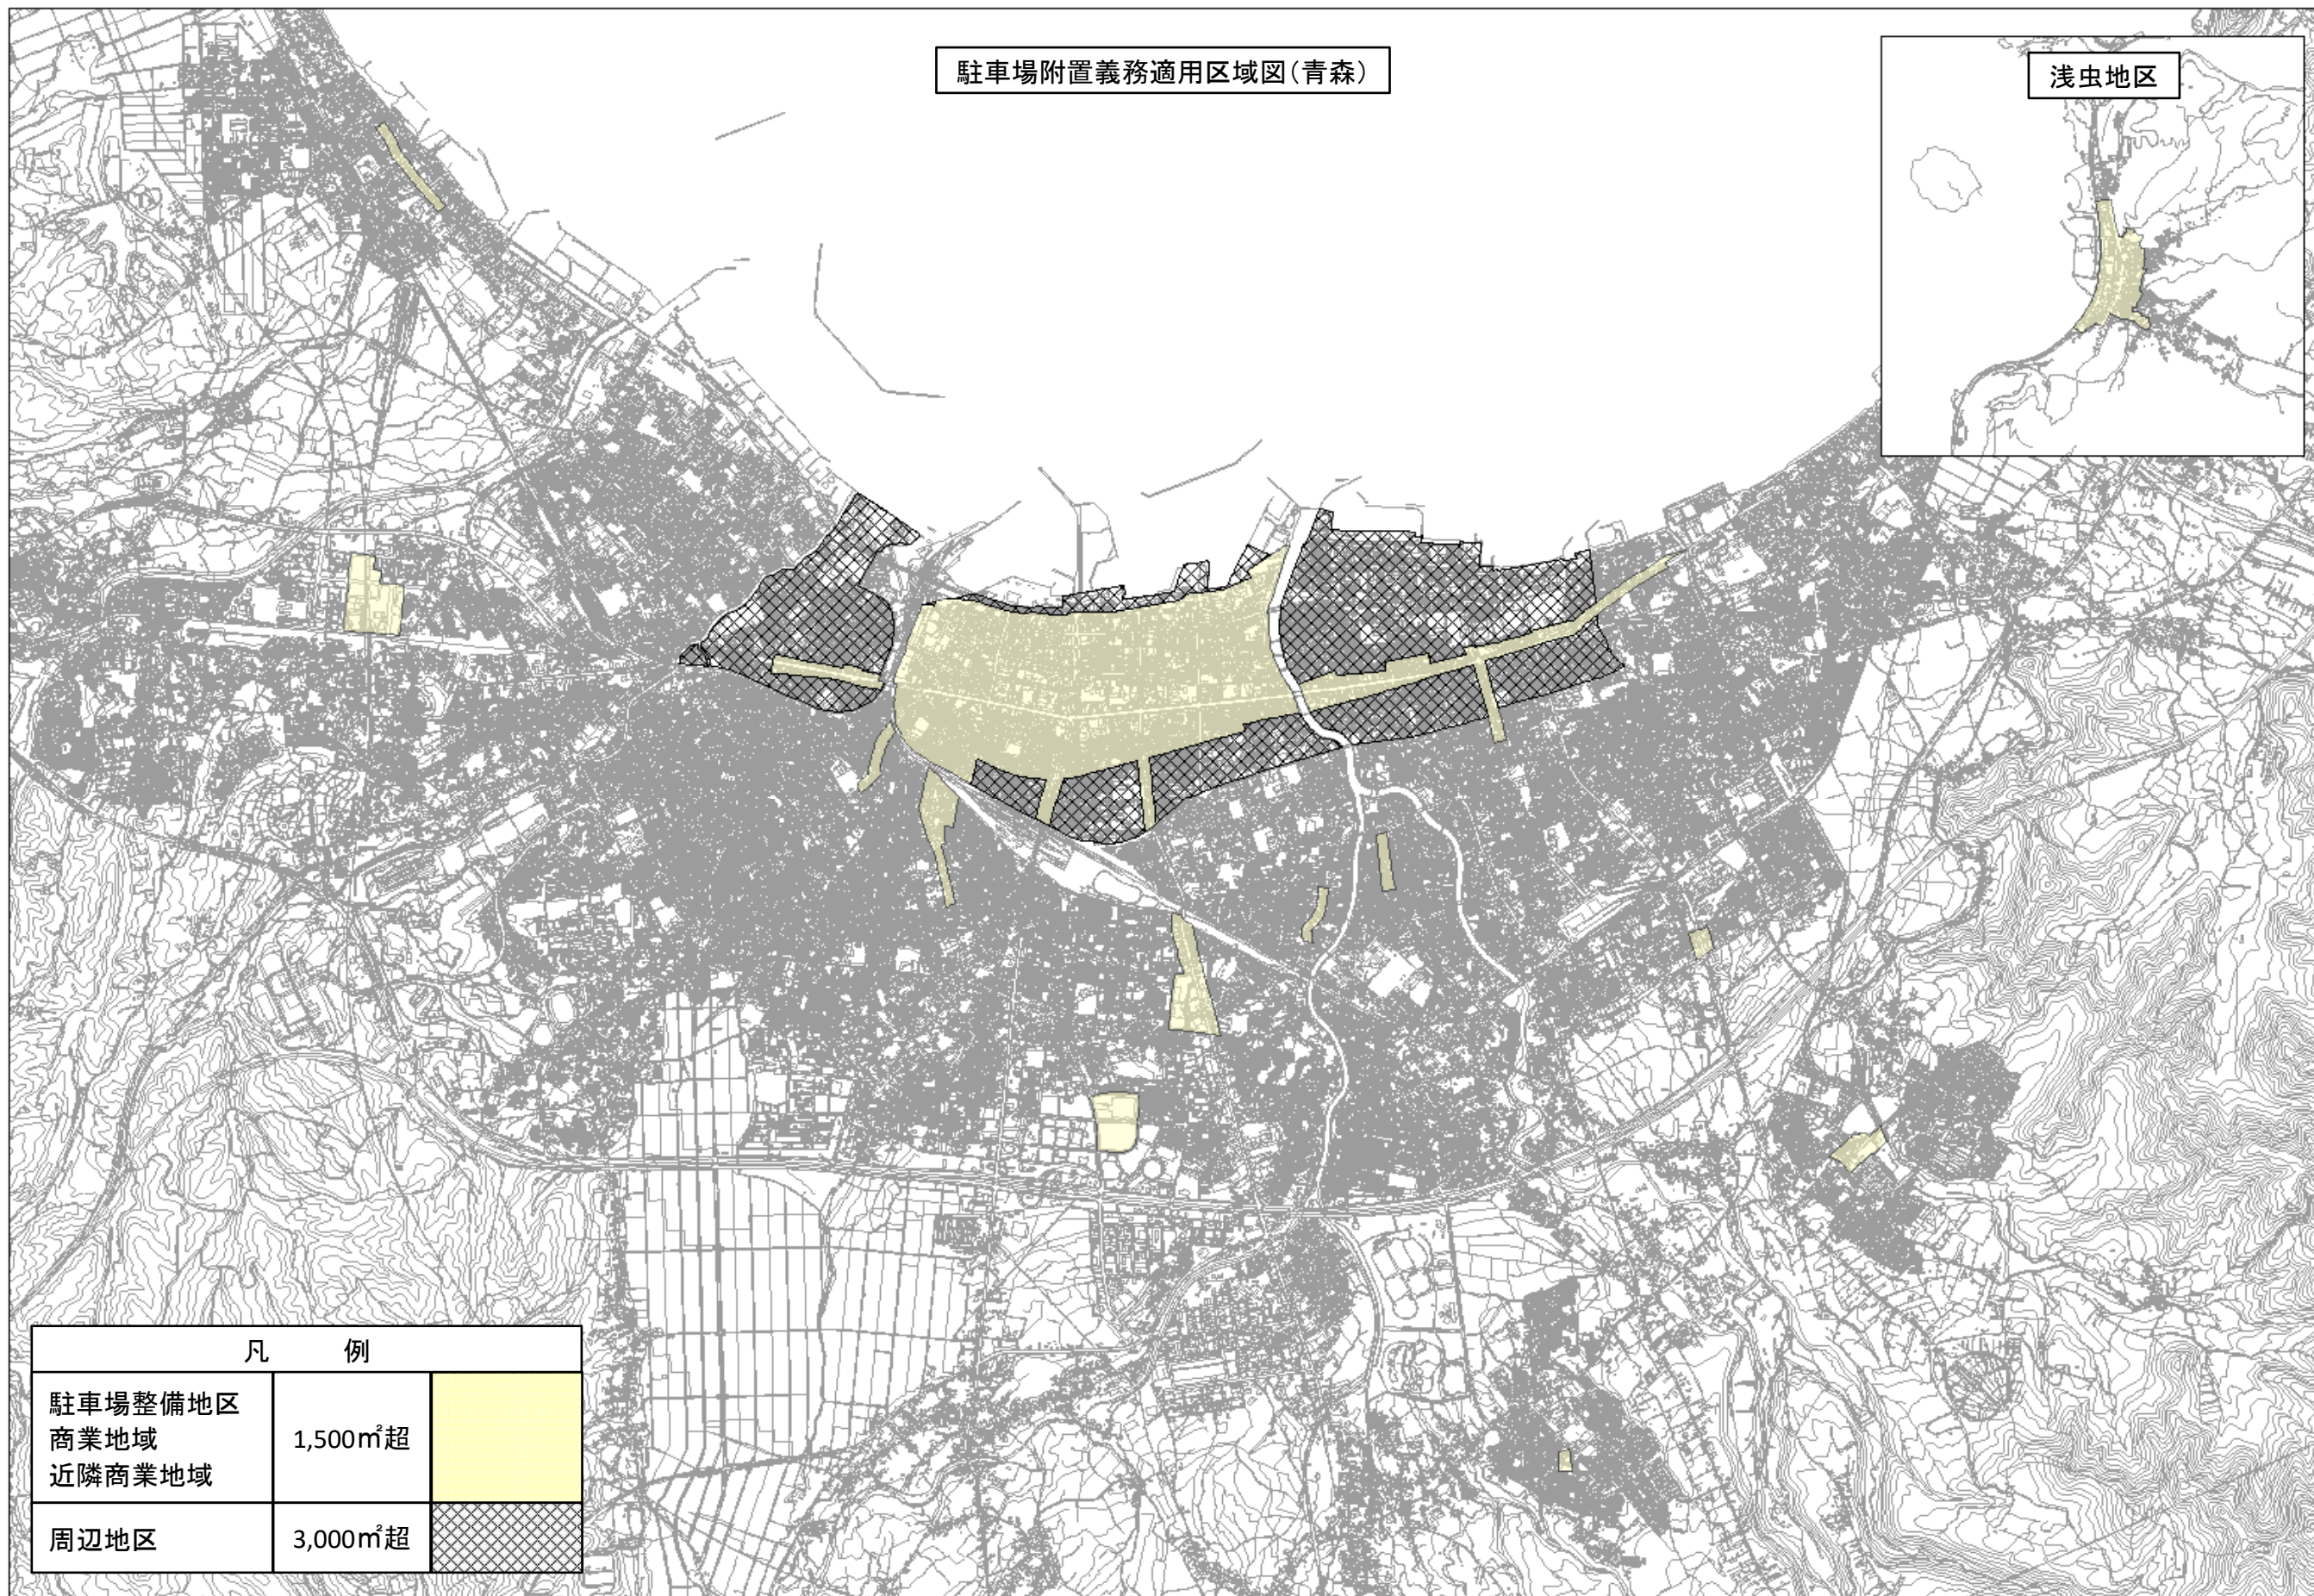

駐車場附置義務適用区域図(青森)

浅虫地区

凡 例		
駐車場整備地区 商業地域 近隣商業地域	1,500㎡超	Yellow
周辺地区	3,000㎡超	Cross-hatch

駐車場附置義務適用区域図(浪岡)

凡 例	
商業地域 近隣商業地域	1,500㎡超