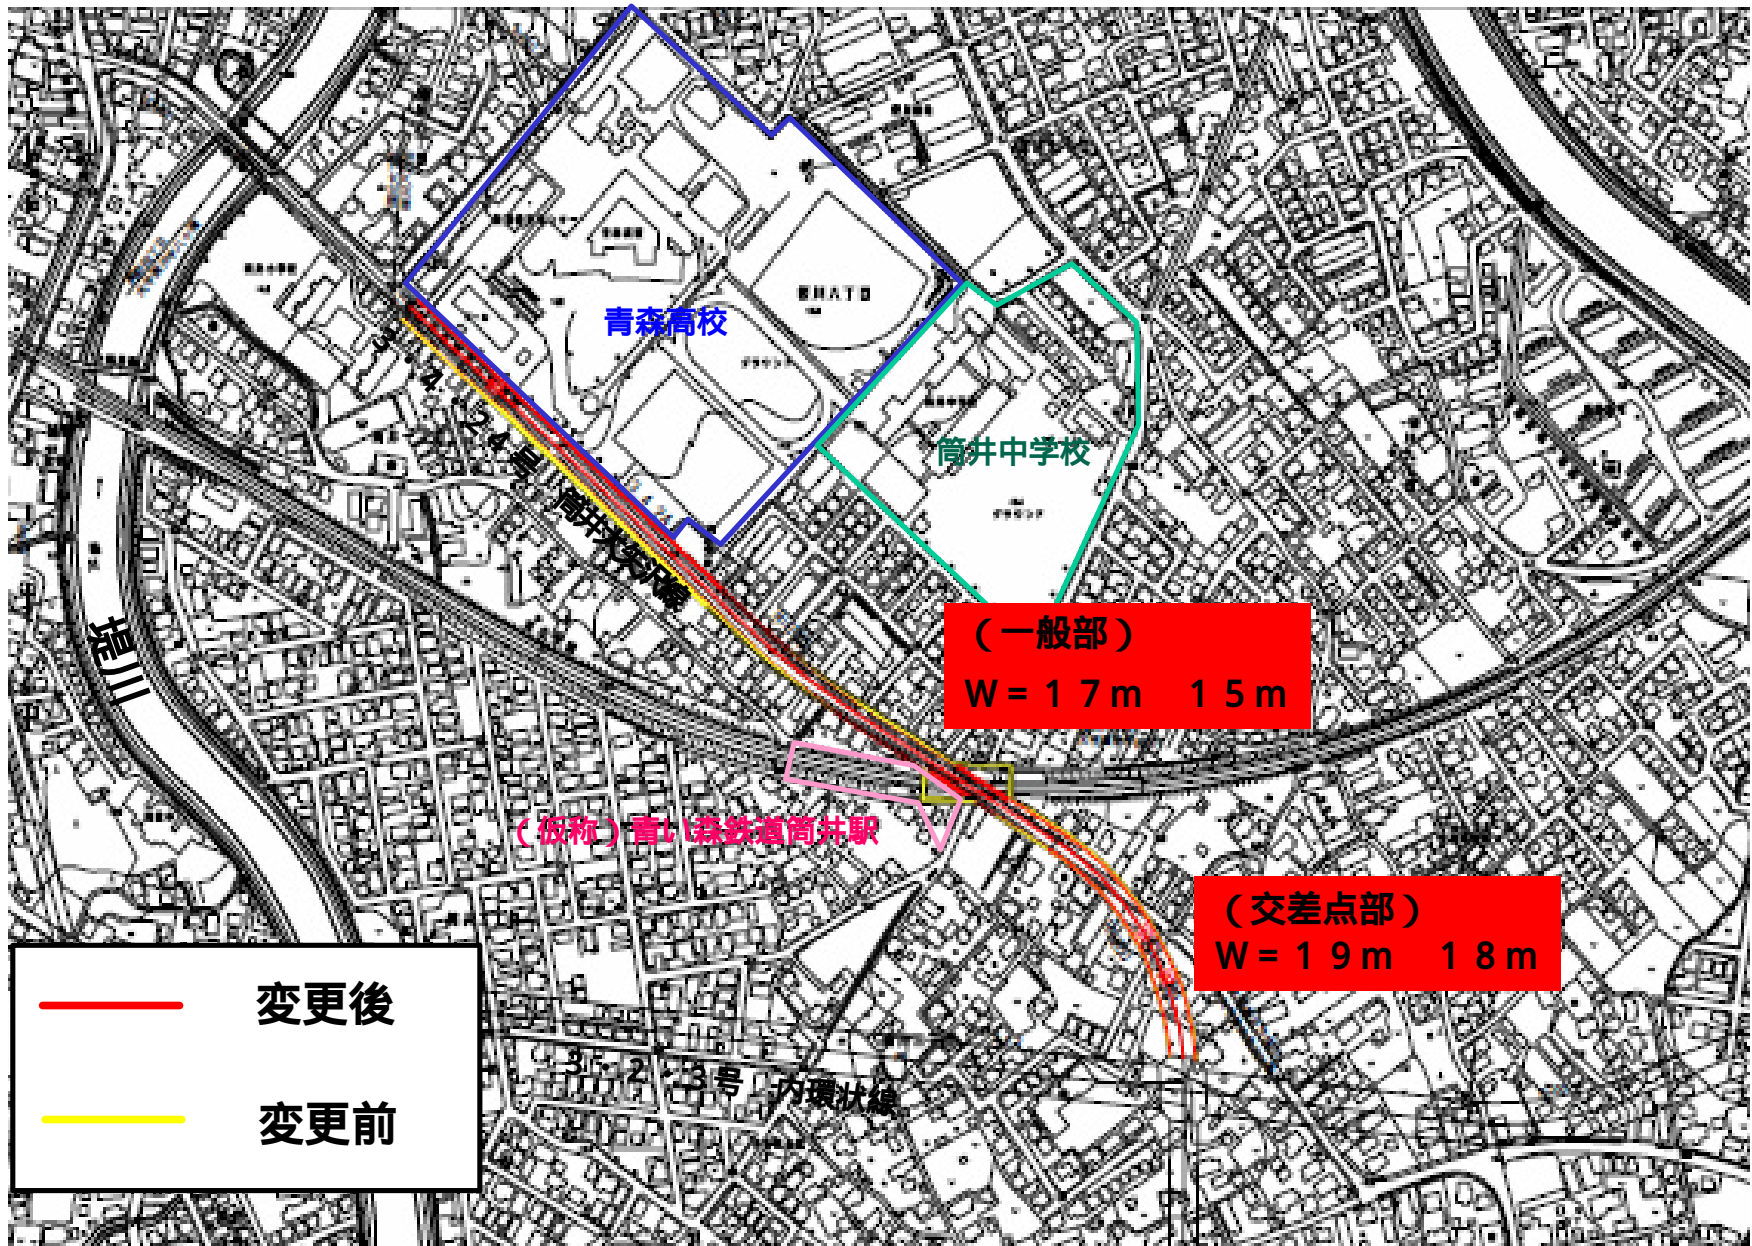

番号	名称		変更項目	変更の内容		備考
	番号	路線名		変更前	変更後	
	3 4 24	筒井大矢沢線	一部幅員・区域	17 m	15 m	起点から約 800mの区間について幅員及び区域の変更

一部幅員・区域の変更

変更区間

青森高校

筒井中学校

（一般部）

W = 17m 15m

（仮称）青森鉄道筒井駅

（交差点部）

W = 19m 18m

变更后

变更前

3号 2号 3号 内環状線

变更前

標準部

交差点部

变更后

標準部

交差点部